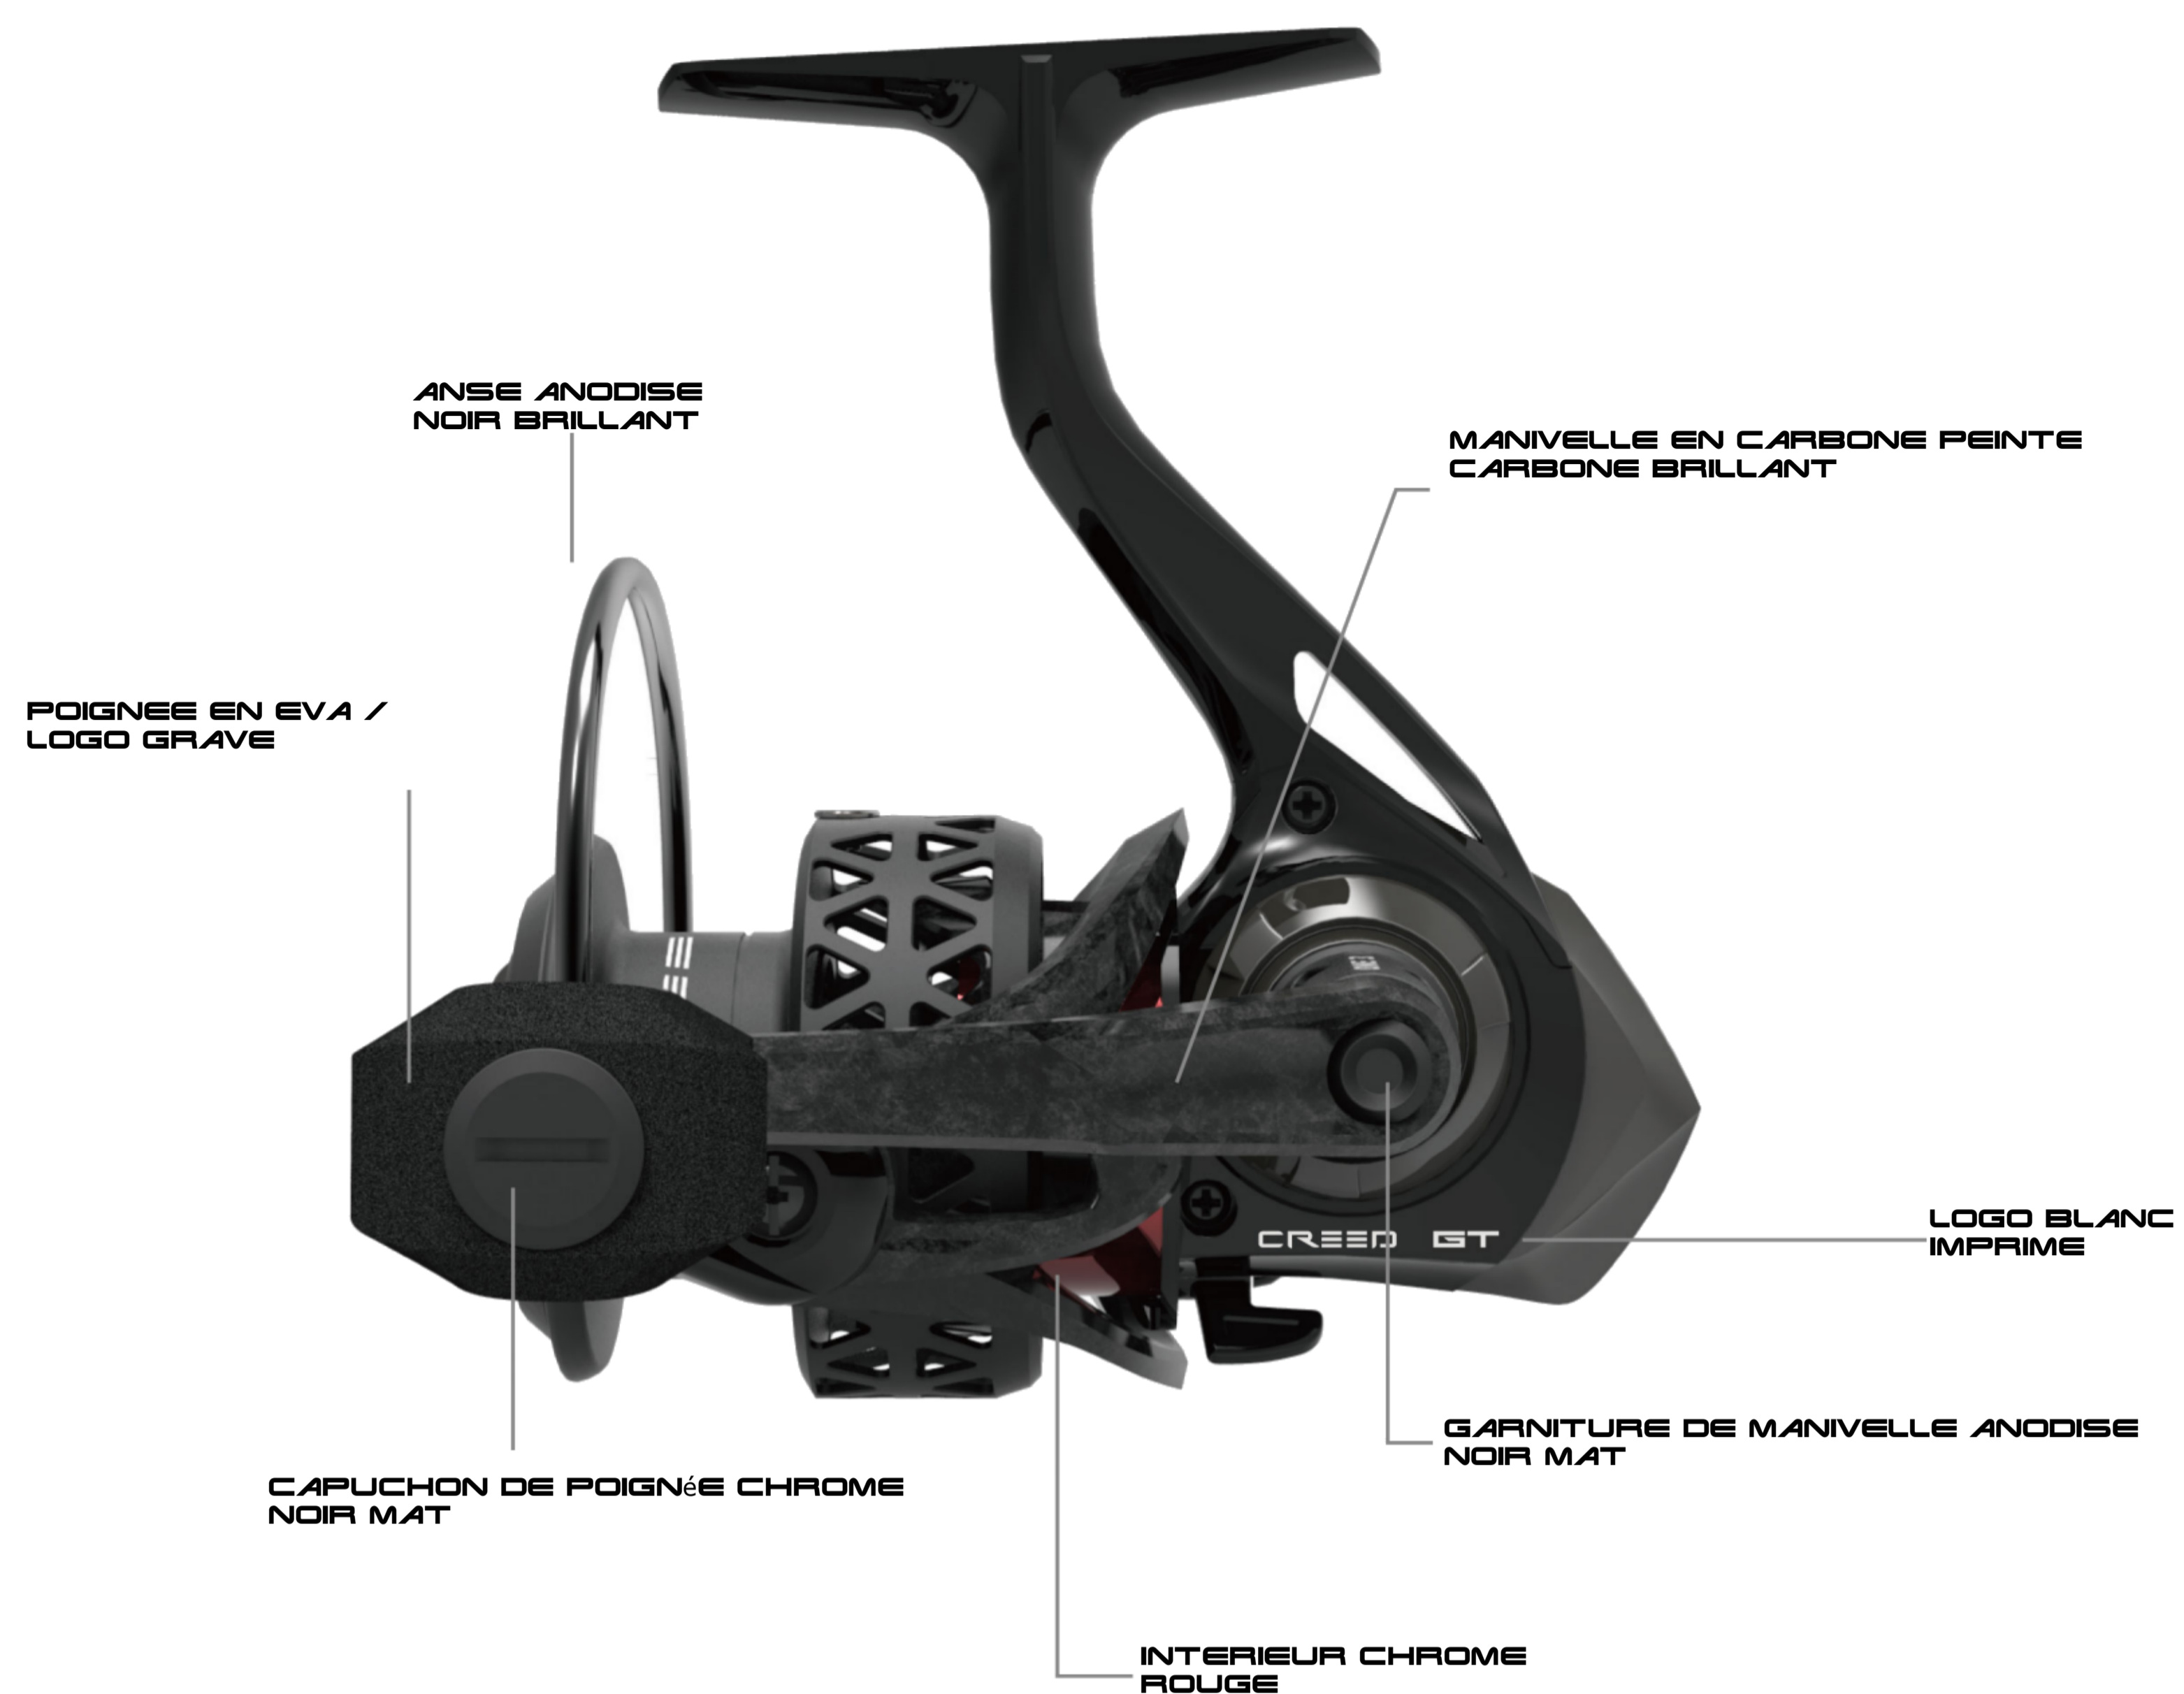

# ONE 3 CREED GT

BOBINE DECOUPE AU LASER

ONE 3 CREED GT

INFORMATIONS GRAVE AU LASER EN BLANC

SCOTCH INTERIEUR DE BOBINE IMPRIME ROUGE, FOND NOIR MAT